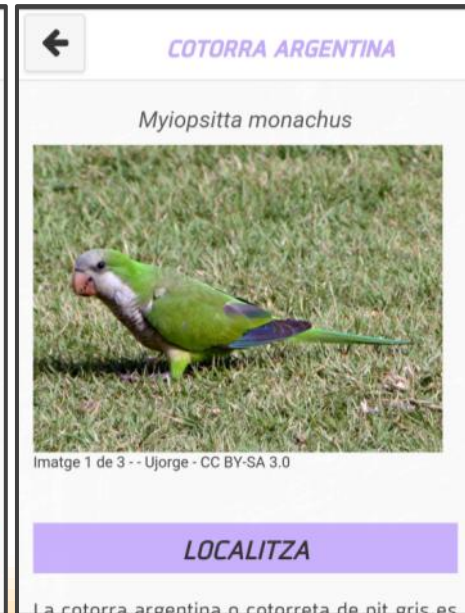

IASTRACKER

Invasive Alien Species Tracker

Blanca Botey

Col·lectiu IC5Team

bboteypro@gmail.com

info@iastracker.ic5team.org

Projecte IAStTracker

Jornada "Que les espècies fora de lloc, no et deixin fora de joc!" 30 d'abril de 2019

IAS seleccionades

Selecció de 20 espècies

- Fàcilment identificables
- Que permetin fer didàctica
- Representatives de les zones pilot: Catalunya i Bèlgica
- Que el seu coneixement no representi un risc

Projecte IATracker: App i geoportal

Geoportal IATracker

The screenshot displays the IATracker web application interface. At the top, there is a navigation bar with the text "Web del IATracker" and the URL "iastracker.ic5team.org/?lang=es". Below the navigation bar, there are social media icons for Facebook, Twitter, and LinkedIn, along with a home button and the IATracker logo. The main content area features a map of Catalonia with several observation points marked by colored circles (green, yellow, orange, red) and a green pin. A settings panel on the right side of the map is titled "Observaciones de IATracker" and contains the following options:

The map shows various cities and towns in Catalonia, including Huesca, Lleida, Tarragona, Girona, and Barcelona. The map is overlaid with a grid and a scale bar indicating 30 km.

Projecte IATracker

Jornada "Que les espècies fora de lloc, no et deixin fora de joc!" 30 d'abril de 2019