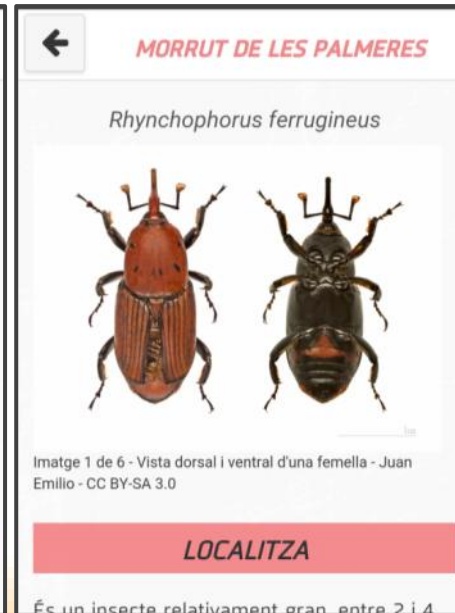

IASTRACKER

Invasive Alien Species Tracker

Blanca Botey

Col·lectiu IC5Team

bboteypro@gmail.com

info@iastracker.ic5team.org

Projecte IAStTracker

Jornada "Que les espècies fora de lloc, no et deixin fora de joc!" 30 d'abril de 2019

IAS seleccionades

Selecció de 20 espècies

- Fàcilment identificables
- Que permetin fer didàctica
- Representatives de les zones pilot: Catalunya i Bèlgica
- Que el seu coneixement no representi un risc

Principals característiques de l'App

- L'ordre en que es mostren les espècies pot ser diferent segons la zona on es trobi l'observador.
- Es poden definir IAS favorites per usuari
- Es poden consultar totes les fitxes
- Es poden crear llistes d'IAS d'altres zones
- Es pot treballar online i offline
- Es pot configurar l'idioma, l'usuari, ...